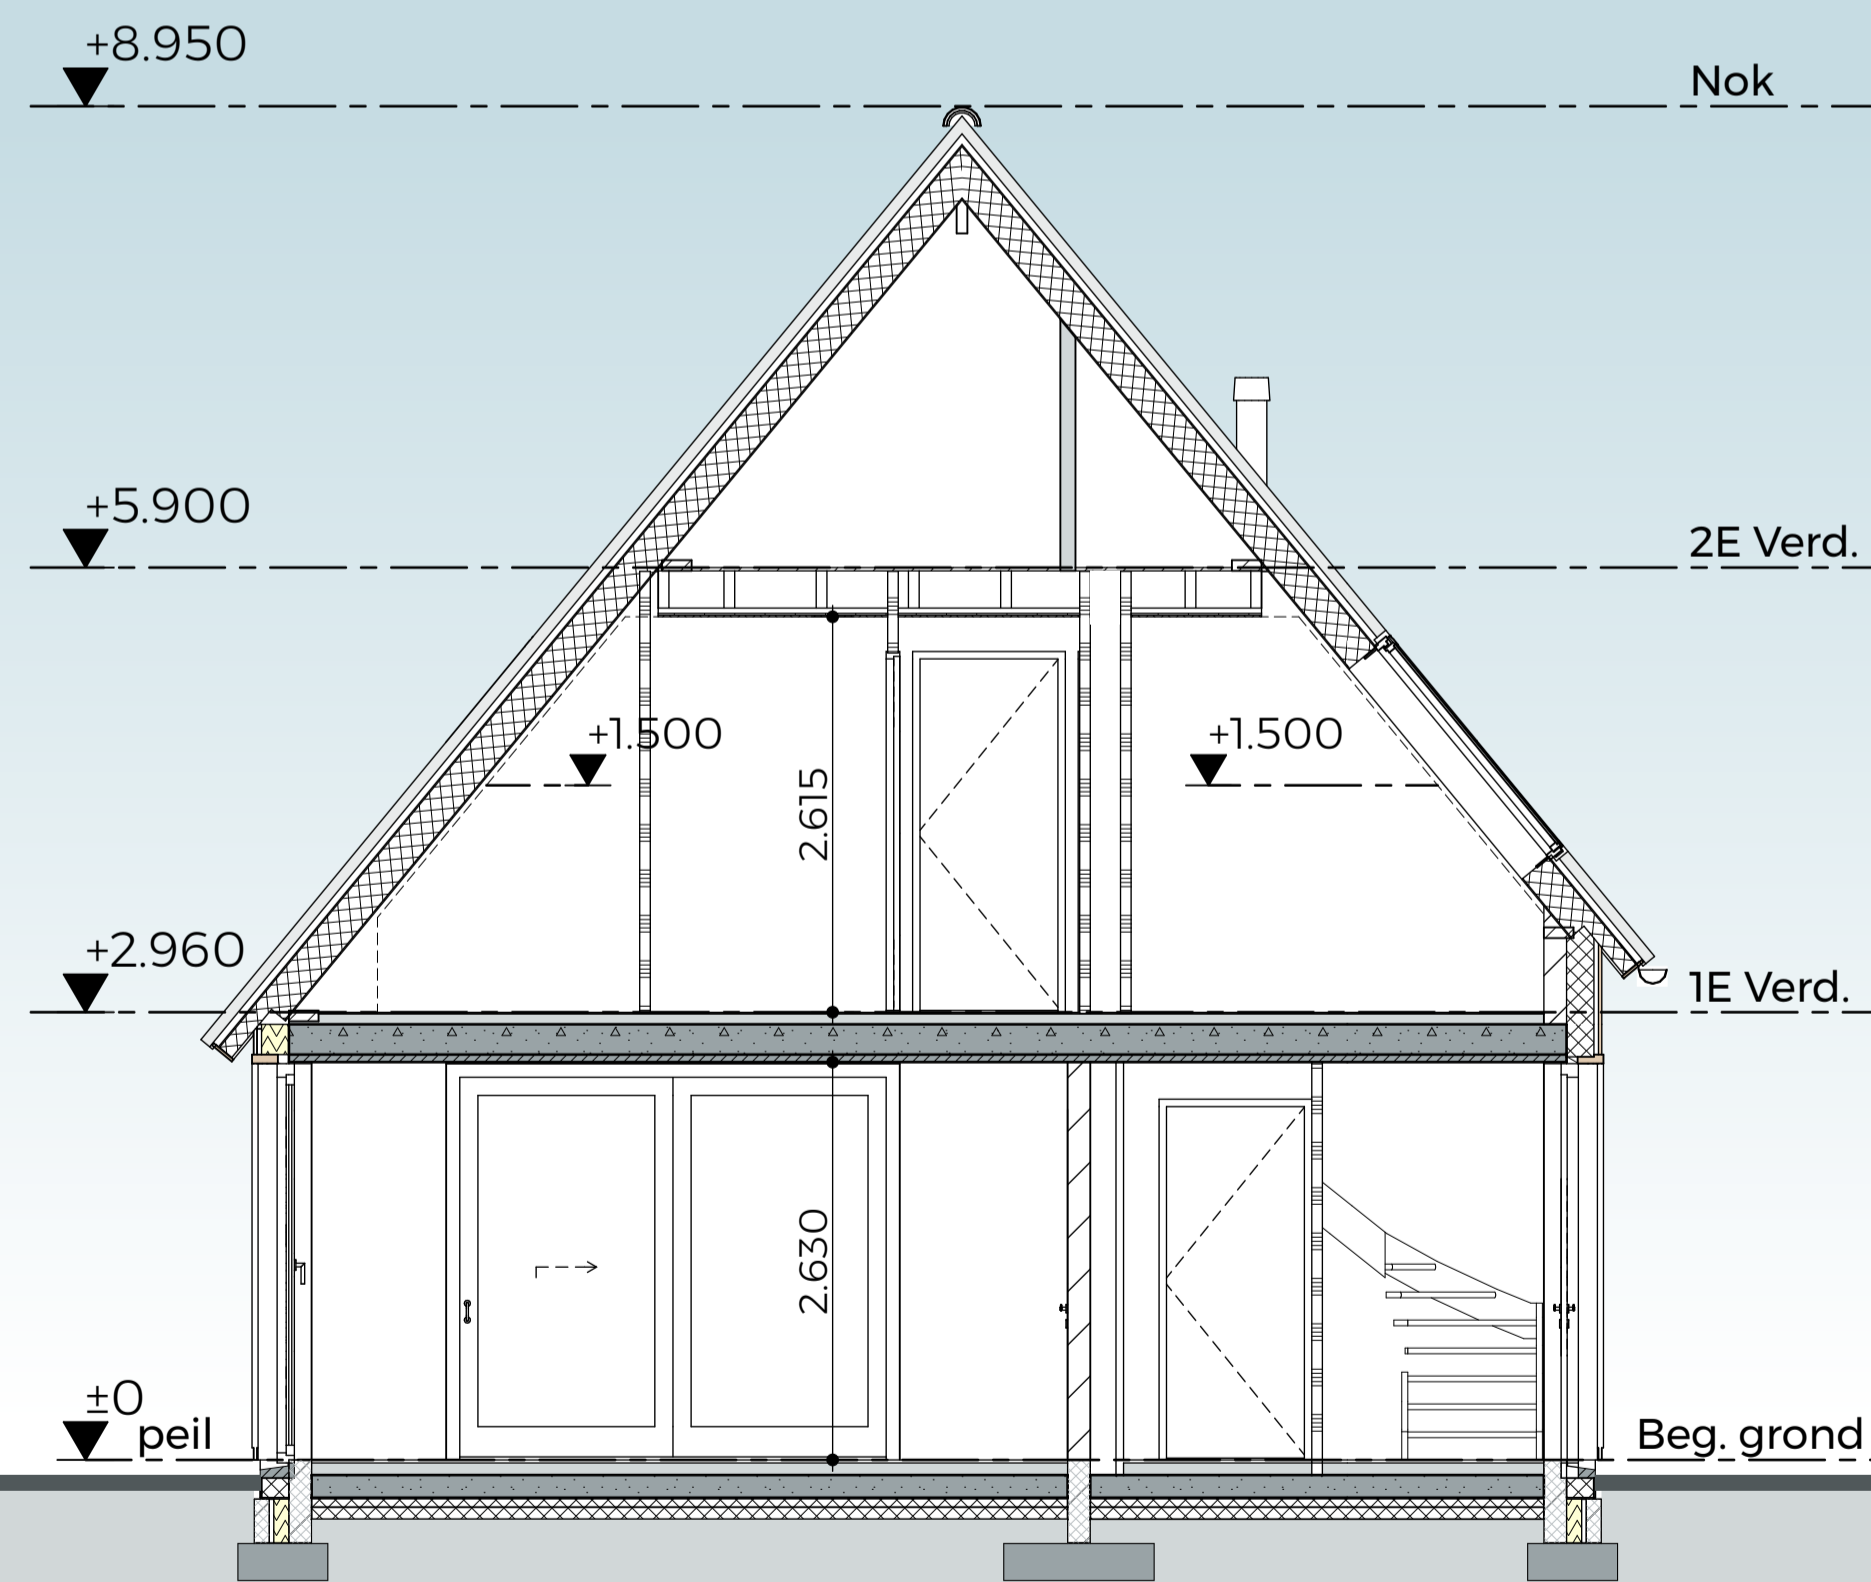

VOORAANZICHT
 schaal 1 : 50

RECHTER ZIJAANZICHT
 schaal 1 : 50

ACHTERAANZICHT
 schaal 1 : 50

LINKER ZIJAANZICHT
 schaal 1 : 50

DOORSNEDE
 schaal 1 : 50

- Alle maten in millimeters
- Kleine wijzigingen voorbehouden
- Wijzigingen n.a.v. engineering installaties en constructief voorbehouden
- Aan de maatvoering kunnen geen rechten worden ontleend
- Verwarmingselementen, keukenopstelling, afzuigpunten en rookmelders zijn indicatief weergegeven (plaats en afmeting)
- Lichtpunten worden opgeleverd zonder armatuur, tenzij anders is aangegeven
- PV panelen en overige installaties zijn indicatief weergegeven
- Warmtepomp, ventilatiebox, omvormers en dakdoorvoeren zijn indicatief weergegeven (plaats en afmeting)
- Positie dakramen, positie dakkapellen, voorbereidingen dakramen en voorbereidingen dakkapellen kan wijzigen n.a.v. engineering dakplaten