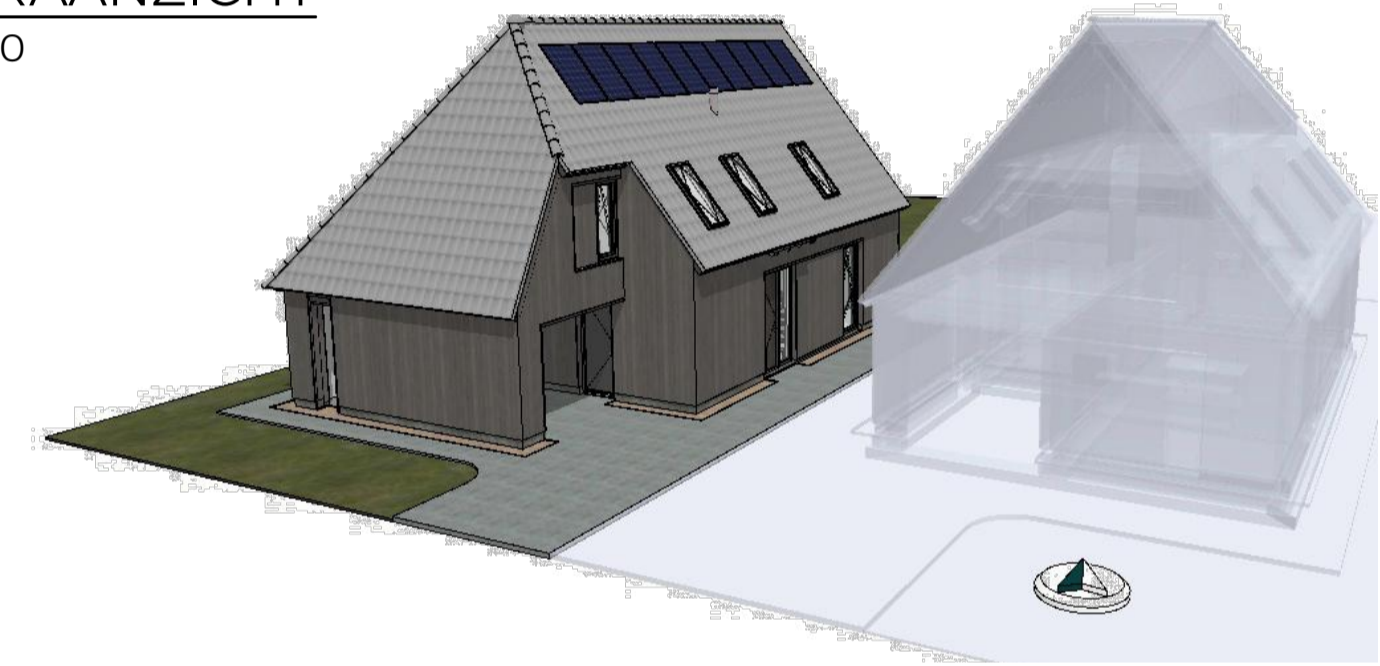

**VOORAANZICHT**  
 schaal 1 : 50

**RECHTER ZIJAAANZICHT**  
 schaal 1 : 50

**ACHTERAANZICHT**  
 schaal 1 : 50

**LINKER ZIJAAANZICHT**  
 schaal 1 : 50

**DOORSNEDE**  
 schaal 1 : 50

- Alle maten in millimeters
- Kleine wijzigingen voorbehouden
- Wijzigingen n.a.v. engineering installaties en constructief voorbehouden
- Aan de maatvoering kunnen geen rechten worden ontleend
- Verwarmingselementen, keukenopstelling, afzuigpunten en rookmelders zijn indicatief weergegeven (plaats en afmeting)
- Lichtpunten worden opgeleverd zonder armatuur, tenzij anders is aangegeven
- PV panelen en overige installaties zijn indicatief weergegeven
- Warmtepomp, ventilatiebox, omvormers en dakdoorvoeren zijn indicatief weergegeven (plaats en afmeting)
- Positie dakramen, positie dakkapellen, voorbereidingen dakramen en voorbereidingen dakkapellen kan wijzigen n.a.v. engineering dakplaten

**De Dors  
De Deel**  
luxe boerderijwoningen

**'De houten voorraadschuren'**  
 Veghels Buiten

Kavel 14  
**De Dors**

Blad VRK-A-151	Schaal 1:50	Datum 03-07-2024	Revisie
			Afm: 594,0 x 841,0