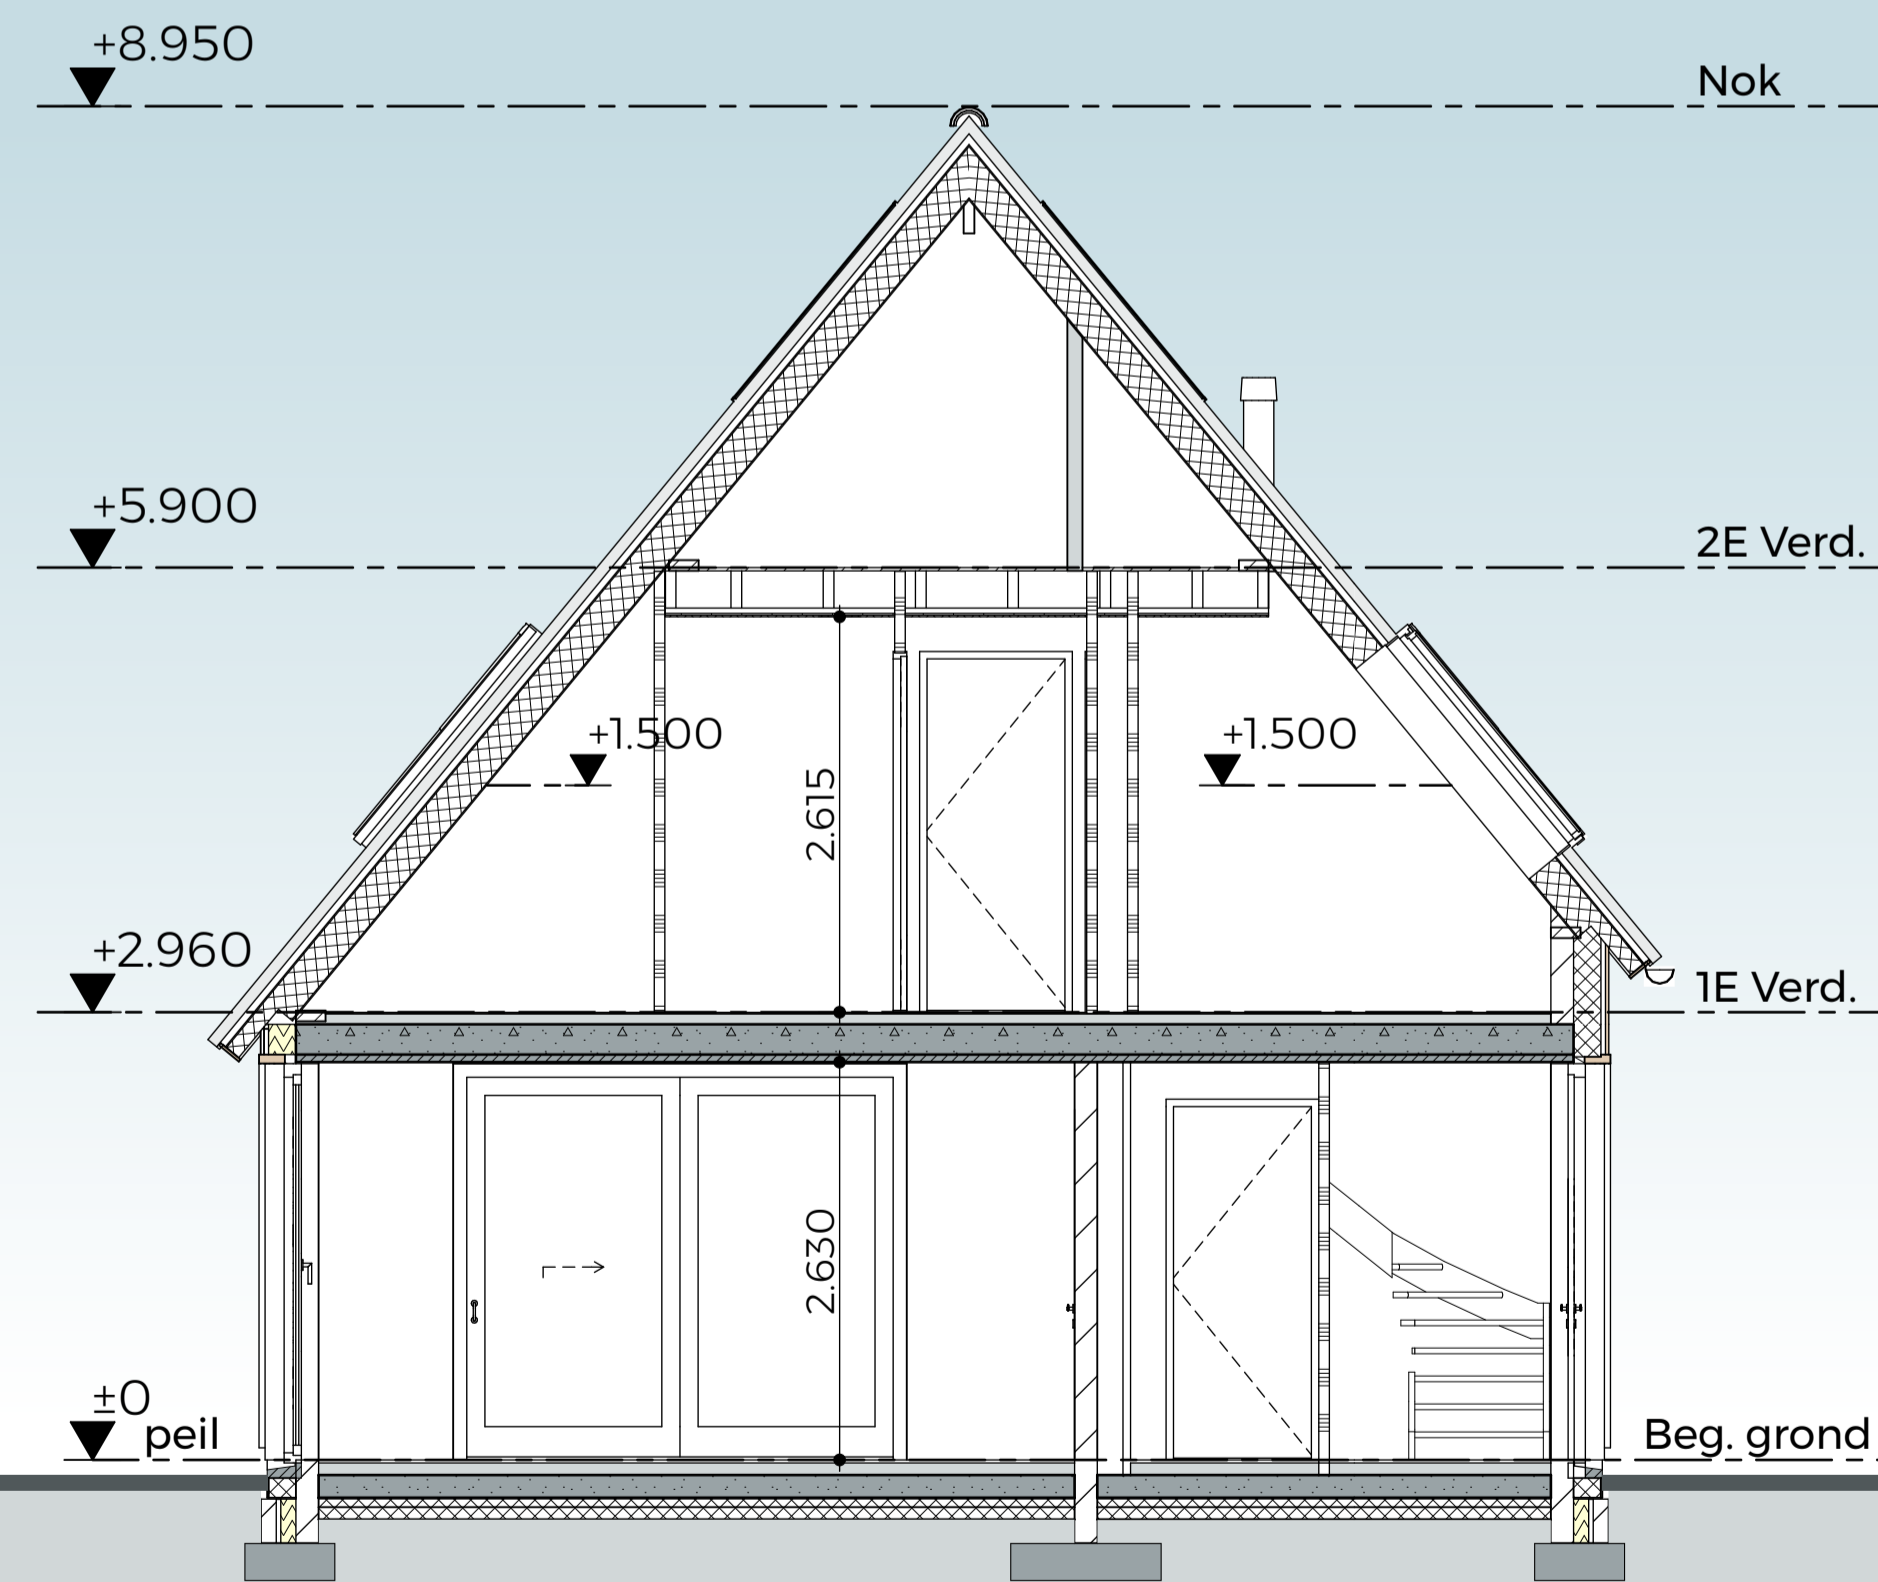

**VOORAANZICHT**  
 schaal 1 : 50

**RECHTER ZIJAAANZICHT**  
 schaal 1 : 50

**ACHTERAANZICHT**  
 schaal 1 : 50

**LINKER ZIJAAANZICHT**  
 schaal 1 : 50

**DOORSNEDE**  
 schaal 1 : 50

- Alle maten in millimeters
- Kleine wijzigingen voorbehouden
- Wijzigingen n.a.v. engineering installaties en constructief voorbehouden
- Aan de maatvoering kunnen geen rechten worden ontleend
- Verwarmingselementen, keukenopstelling, afzuigpunten en rookmelders zijn indicatief weergegeven (plaats en afmeting)
- Lichtpunten worden opgeleverd zonder armatuur, tenzij anders is aangegeven
- PV panelen en overige installaties zijn indicatief weergegeven
- Warmtepomp, ventilatiebox, omvormers en dakdoorvoeren zijn indicatief weergegeven (plaats en afmeting)
- Positie dakramen, positie dakkapellen, voorbereidingen dakramen en voorbereidingen dakkapellen kan wijzigen n.a.v. engineering dakplaten

**De Dors  
De Deel**  
luxe boerderijwoningen

**'De houten voorraadschuren'**  
 Veghels Buiten

Kavel 14  
**De Dors**

Blad VRK-A-151	Schaal 1:50	Datum 03-07-2024	Revisie
			Afm: 594,0 x 841,0