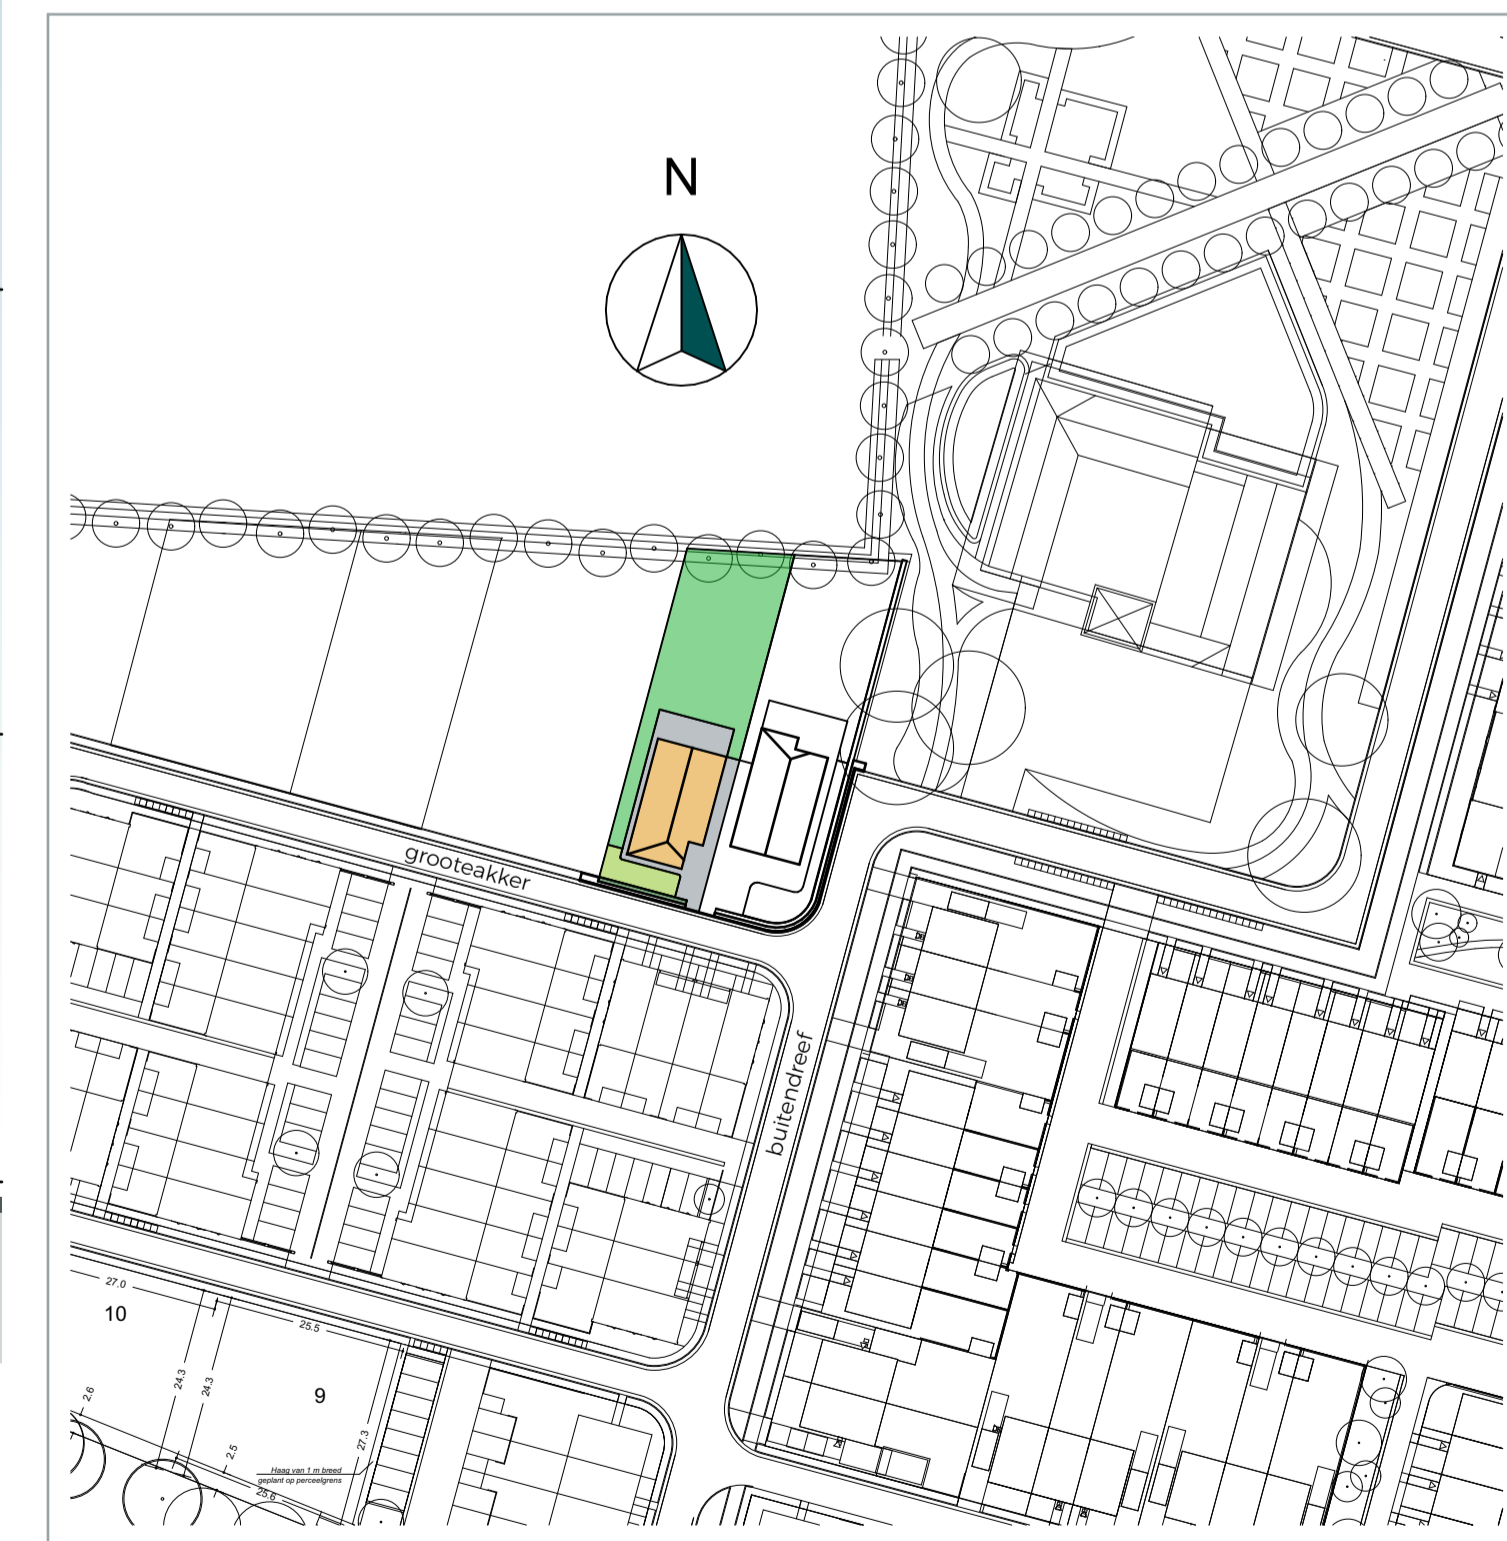

**VOORAANZICHT**  
 schaal 1 : 50

**RECHTER ZIJAAANZICHT**  
 schaal 1 : 50

**ACHTERAANZICHT**  
 schaal 1 : 50

**LINKER ZIJAAANZICHT**  
 schaal 1 : 50

**DOORSNEDE**  
 schaal 1 : 50

- Alle maten in millimeters
- Kleine wijzigingen voorbehouden
- Wijzigingen n.a.v. engineering installaties en constructief voorbehouden
- Aan de maatvoering kunnen geen rechten worden ontleend
- Verwarmingselementen, keukenopstelling, afzuigpunten en rookmelders zijn indicatief weergegeven (plaats en afmeting)
- Lichtpunten worden opgeleverd zonder armatuur, tenzij anders is aangegeven
- PV panelen en overige installaties zijn indicatief weergegeven
- Warmtepomp, ventilatiebox, omvormers en dakdoorvoeren zijn indicatief weergegeven (plaats en afmeting)
- Positie dakramen, positie dakkapellen, voorbereidingen dakramen en voorbereidingen dakkapellen kan wijzigen n.a.v. engineering dakplaten

**De Dors  
De Deel**  
luxe boerderijwoningen

**'De houten voorraadschuren'**  
 Veghels Buiten

Kavel 14  
**De Dors**

Blad VRK-A-151	Schaal 1:50	Datum 03-07-2024	Revisie
			Afm: 594,0 x 841,0