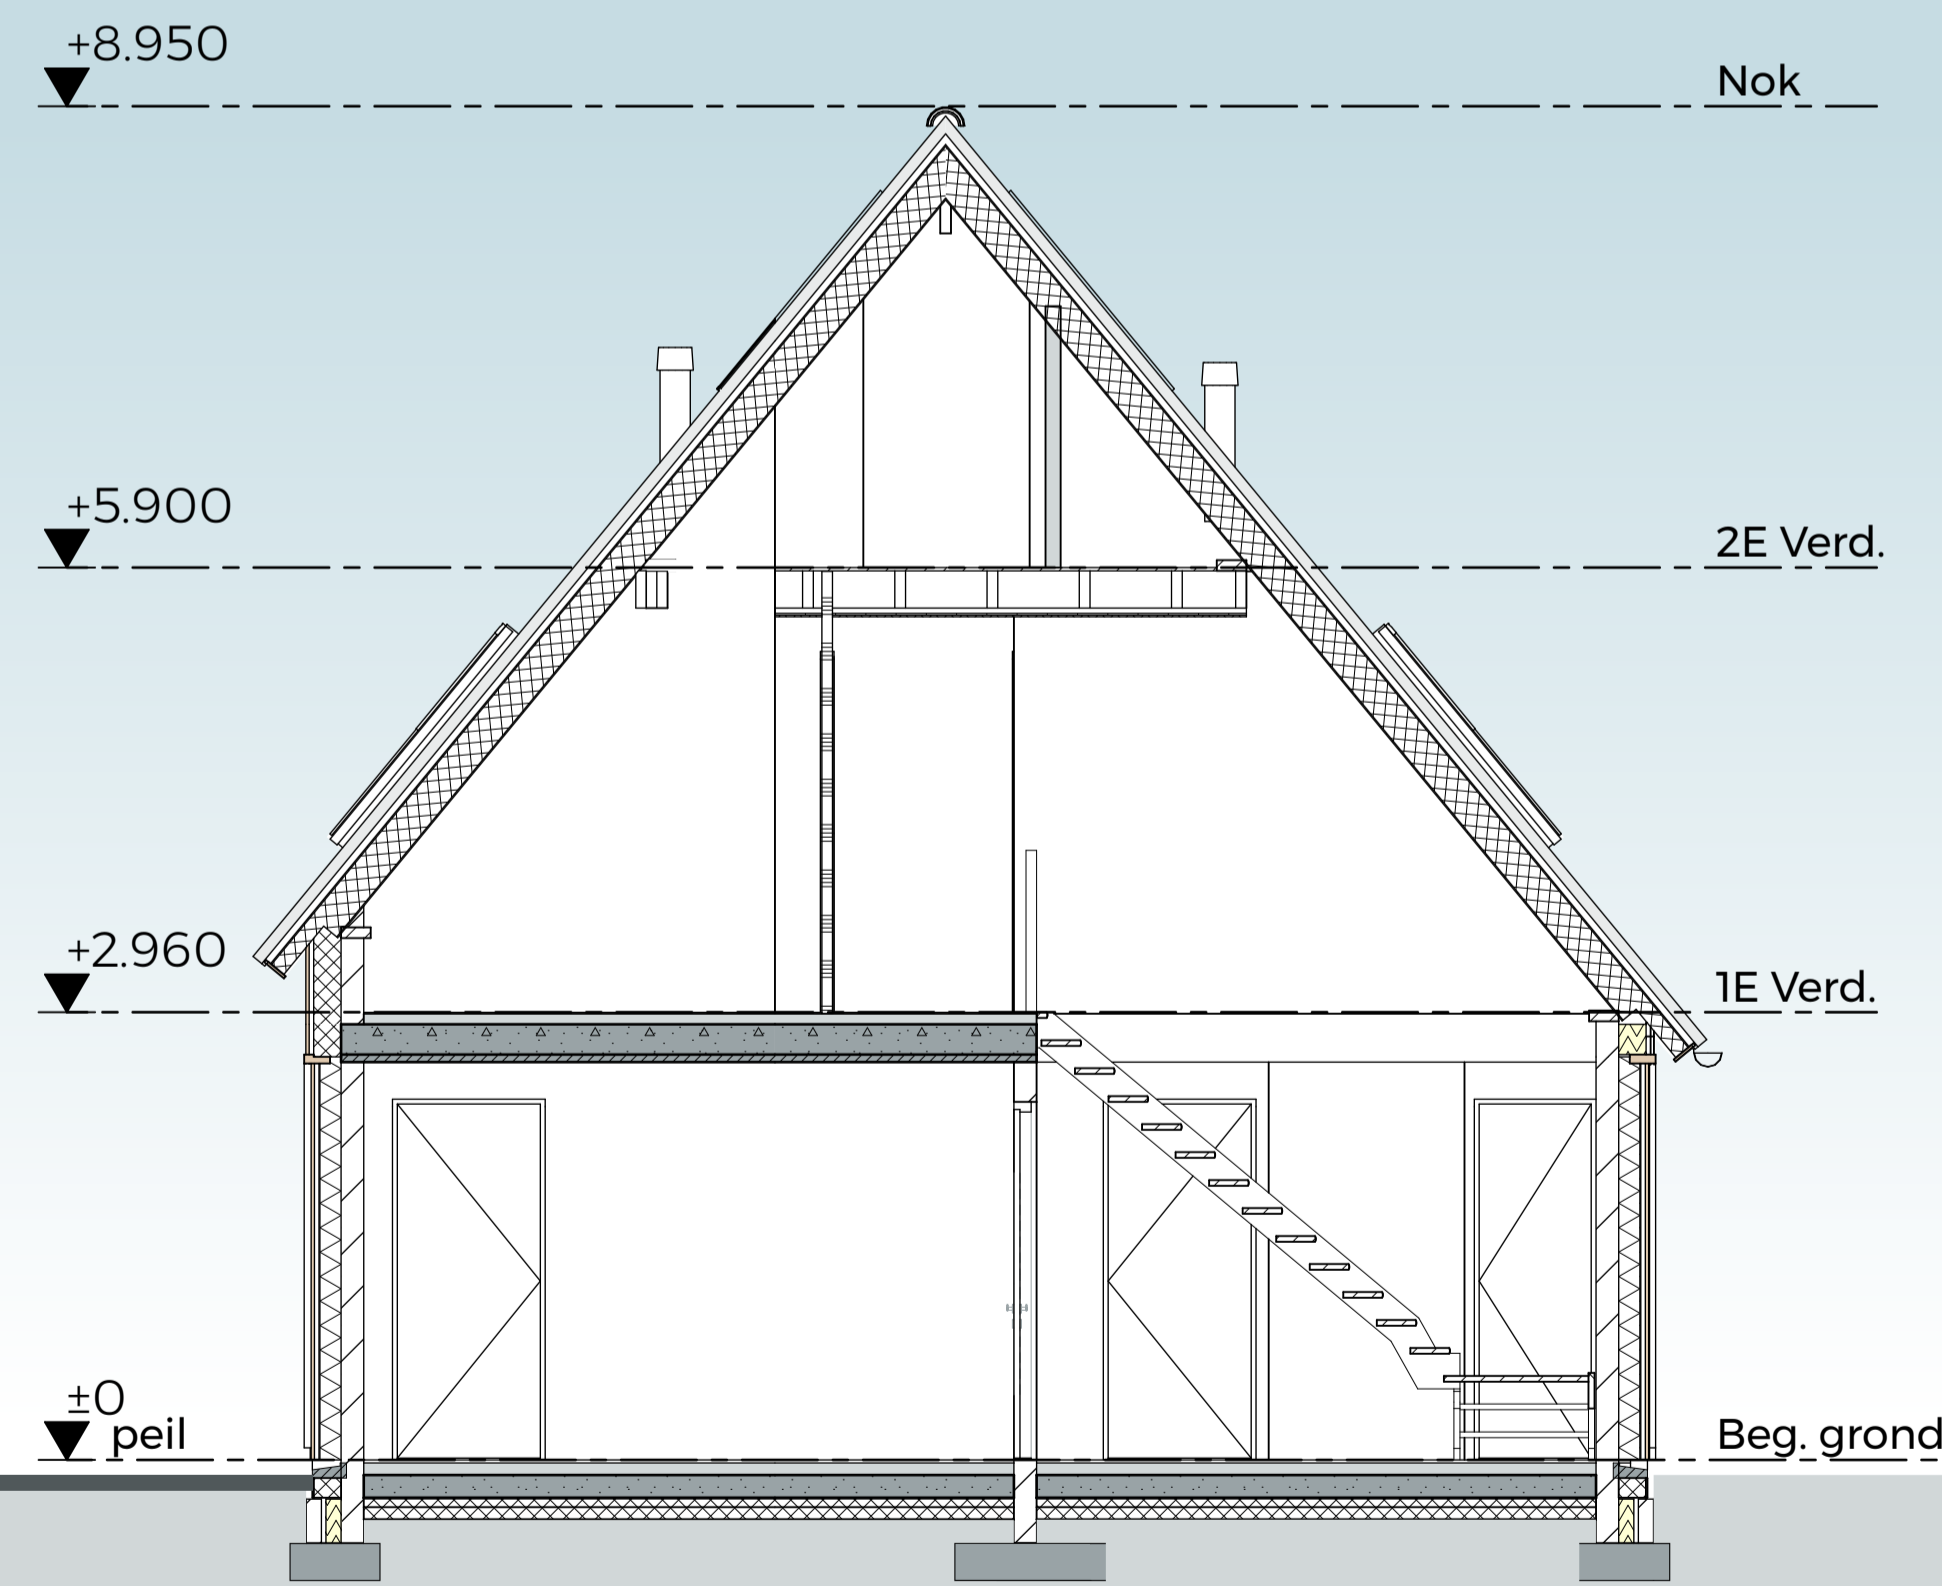

**VOORAANZICHT**  
 schaal 1 : 50

**RECHTER ZIJAANZICHT**  
 schaal 1 : 50

**ACHTERAANZICHT**  
 schaal 1 : 50

**LINKER ZIJAANZICHT**  
 schaal 1 : 50

**DOORSNEDE**  
 schaal 1 : 50

- Alle maten in millimeters
- Kleine wijzigingen voorbehouden
- Wijzigingen n.a.v. engineering installaties en constructief voorbehouden
- Aan de maatvoering kunnen geen rechten worden ontleend
- Verwarmingselementen, keukenopstelling, afzuigpunten en rookmelders zijn indicatief weergegeven (plaats en afmeting)
- Lichtpunten worden opgeleverd zonder armatuur, tenzij anders is aangegeven
- PV panelen en overige installaties zijn indicatief weergegeven
- Warmtepomp, ventilatiebox, omvormers en dakdoorvoeren zijn indicatief weergegeven (plaats en afmeting)
- Positie dakramen, positie dakkapellen, voorbereidingen dakramen en voorbereidingen dakkapellen kan wijzigen n.a.v. engineering dakplaten

**De Dors De Deel**  
 luxe boerderijwoningen

**'De houten voorraadschuren'**  
 Veghels Buiten

Kavel 14  
**De Deel**

Blad VRK-B-153	Schaal 1:50	Datum 03-07-2024	Revisie	Afm. 594,0 x 841,0
-------------------	----------------	---------------------	---------	-----------------------