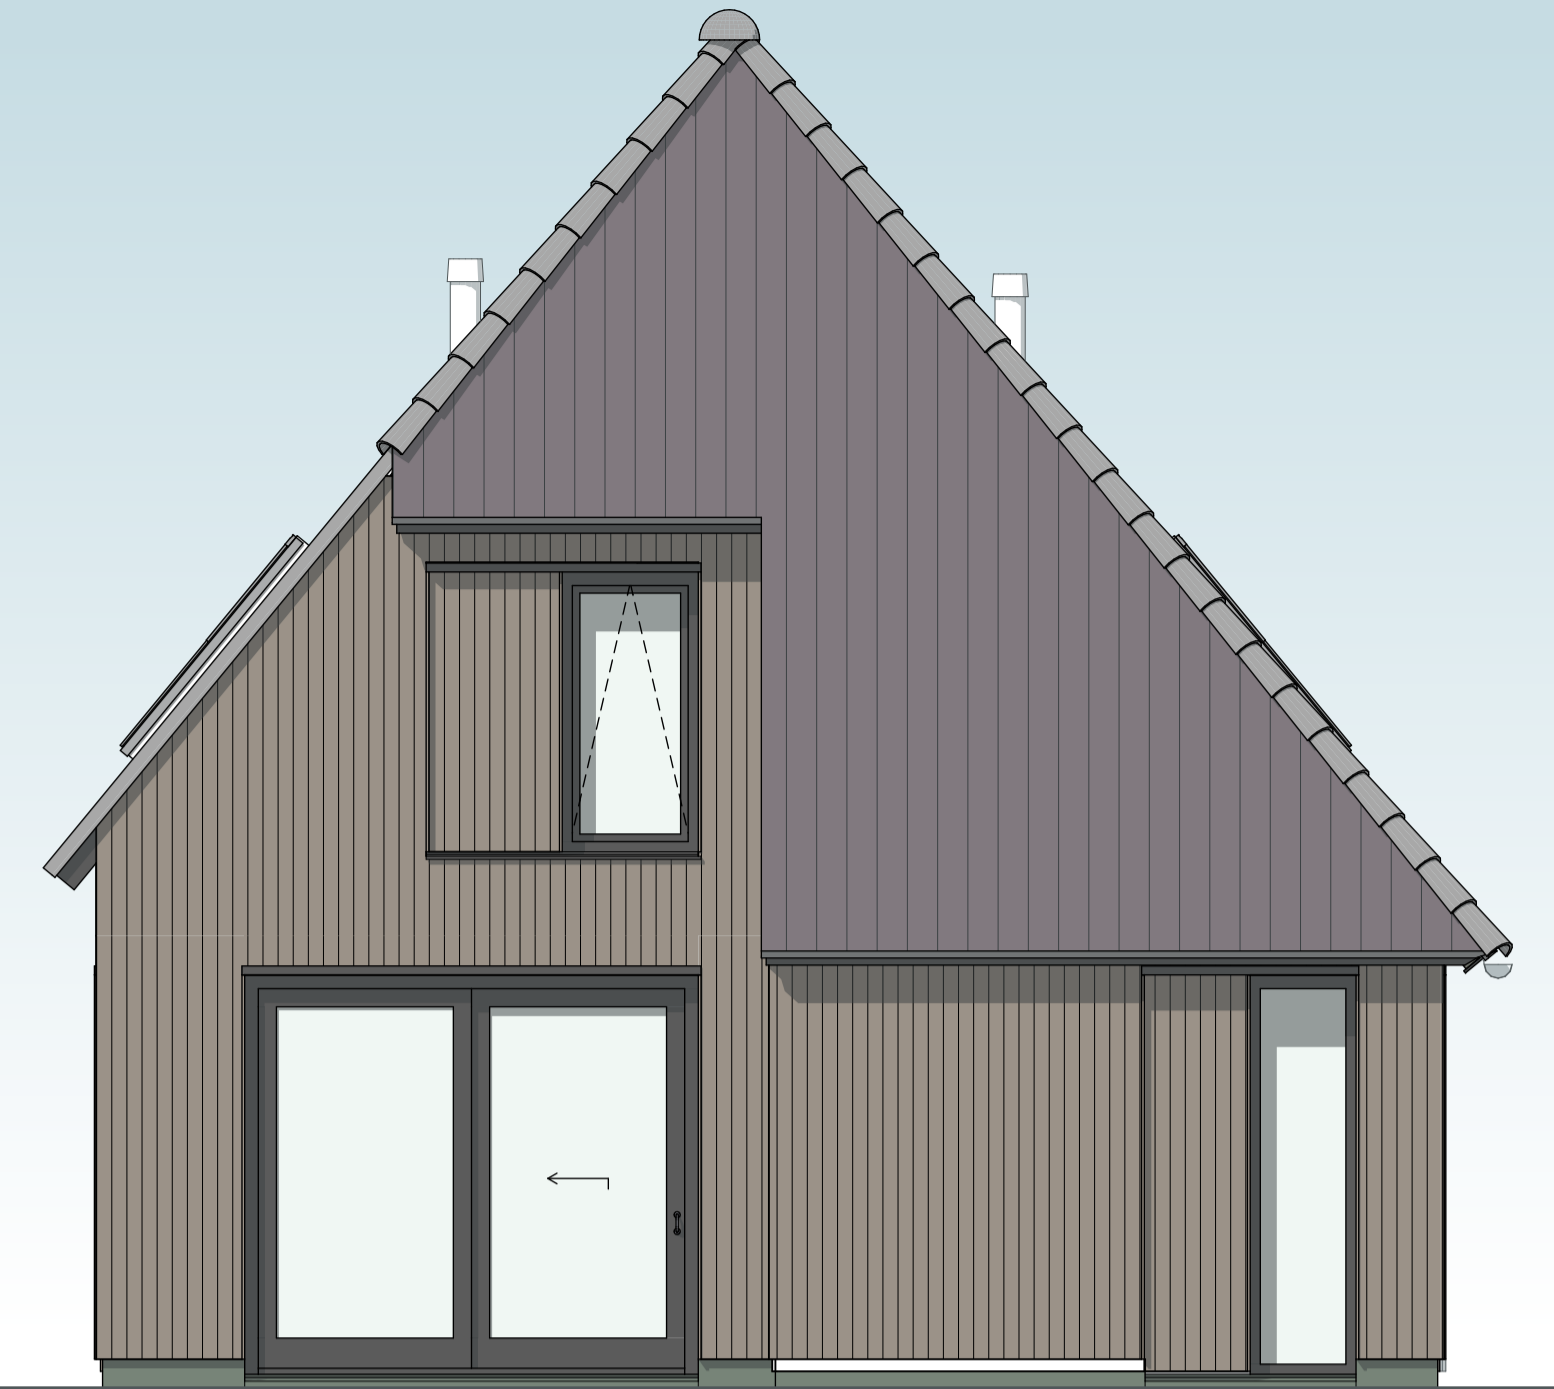

**VOORAANZICHT**  
 schaal 1 : 50

**RECHTER ZIJAANZICHT**  
 schaal 1 : 50

**ACHTERAANZICHT**  
 schaal 1 : 50

**LINKER ZIJAANZICHT**  
 schaal 1 : 50

**DOORSNEDE**  
 schaal 1 : 50

- Alle maten in millimeters
- Kleine wijzigingen voorbehouden
- Wijzigingen n.a.v. engineering installaties en constructief voorbehouden
- Aan de maatvoering kunnen geen rechten worden ontleend
- Verwarmingselementen, keukenopstelling, afzuigpunten en rookmelders zijn indicatief weergegeven (plaats en afmeting)
- Lichtpunten worden opgeleverd zonder armatuur, tenzij anders is aangegeven
- PV panelen en overige installaties zijn indicatief weergegeven
- Warmtepomp, ventilatiebox, omvormers en dakdoorvoeren zijn indicatief weergegeven (plaats en afmeting)
- Positie dakramen, positie dakkapellen, voorbereidingen dakramen en voorbereidingen dakkapellen kan wijzigen n.a.v. engineering dakplaten

**De Dors De Deel**  
 luxe boerderijwoningen

**'De houten voorraadschuren'**  
 Veghels Buiten

Kavel 14  
**De Deel**

Blad VRK-B-153	Schaal 1:50	Datum 03-07-2024	Revisie	Afm. 594,0 x 841,0
-------------------	----------------	---------------------	---------	-----------------------