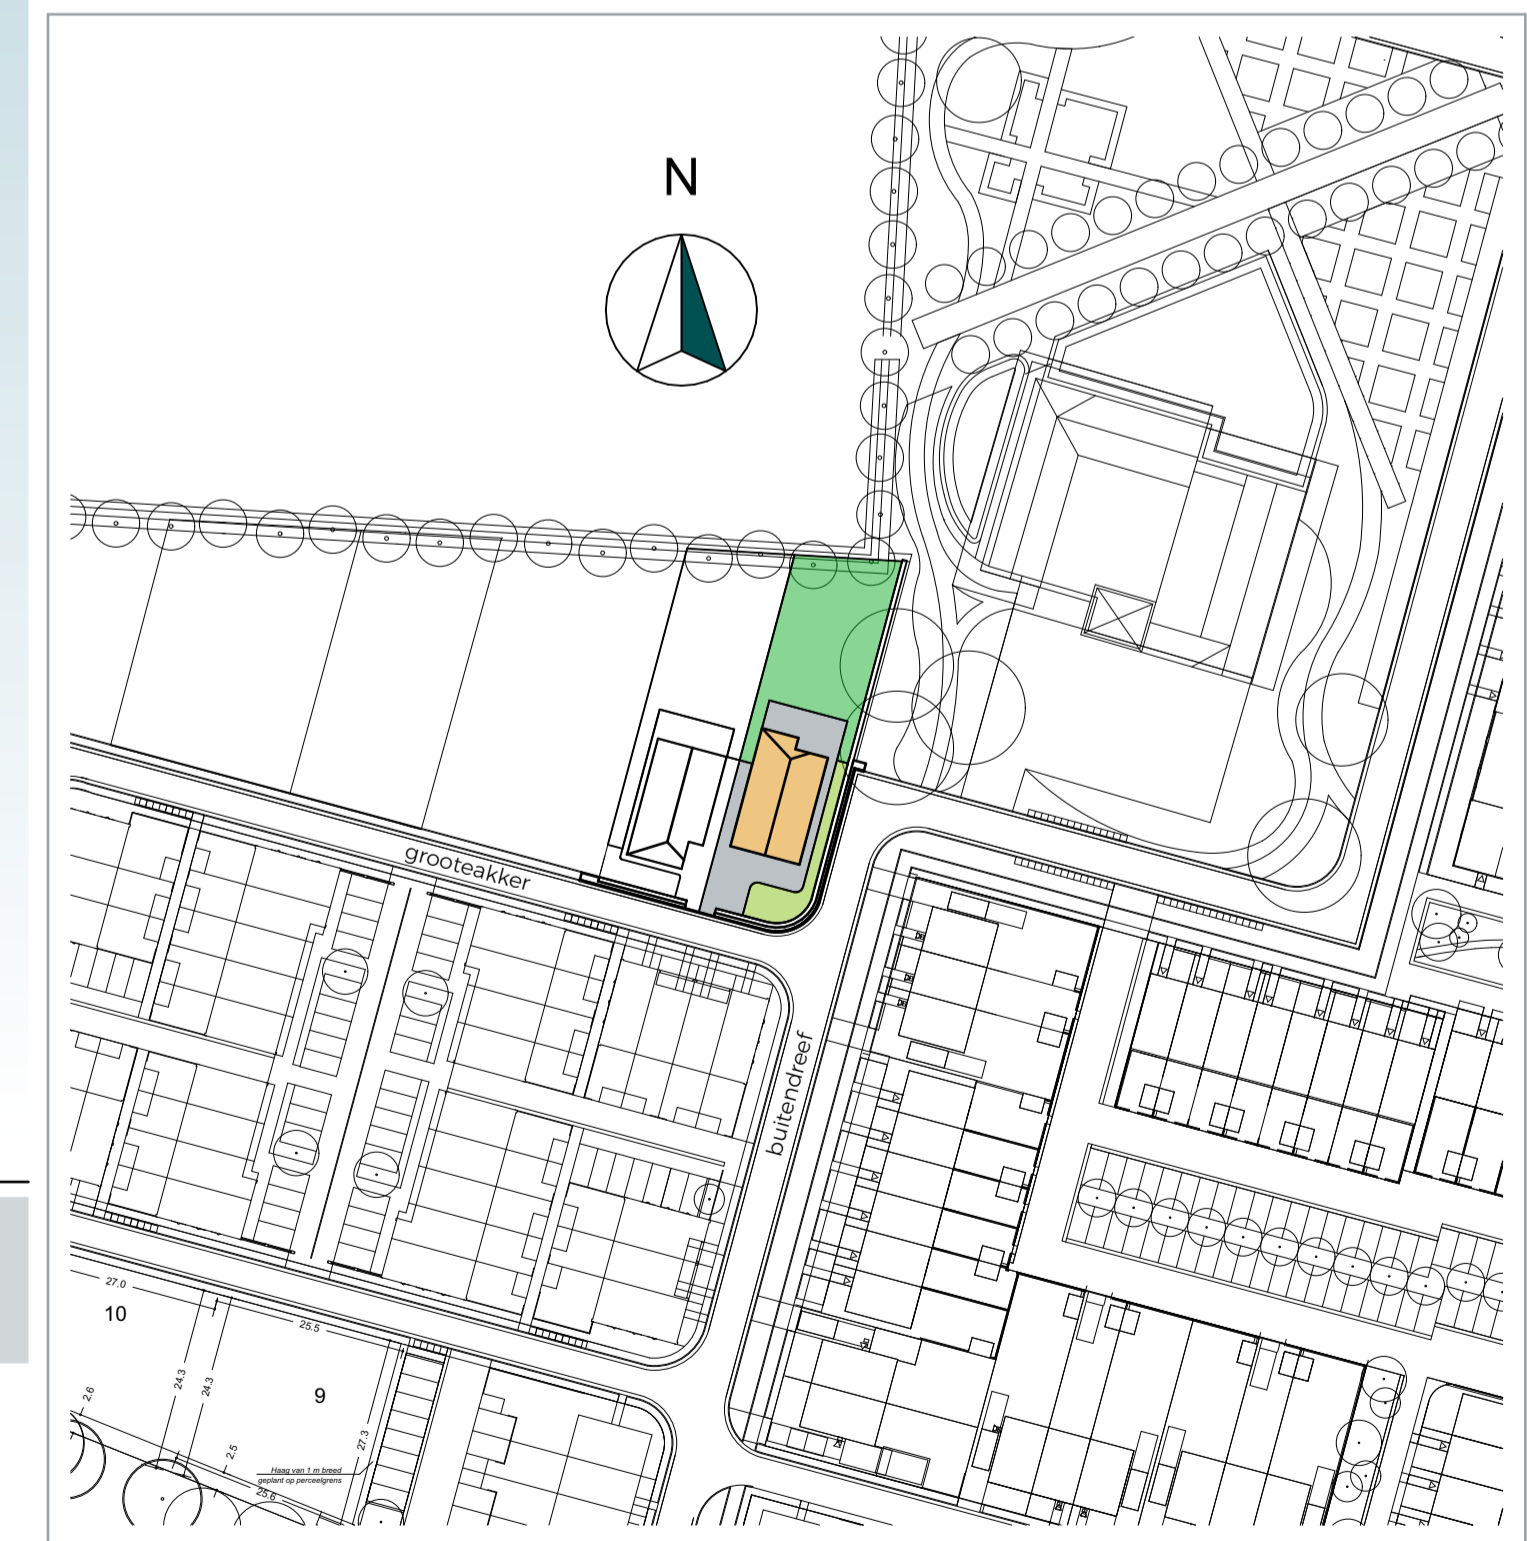

**VOORAANZICHT**  
 schaal 1 : 50

**RECHTER ZIJAANZICHT**  
 schaal 1 : 50

**ACHTERAANZICHT**  
 schaal 1 : 50

**LINKER ZIJAANZICHT**  
 schaal 1 : 50

**DOORSNEDE**  
 schaal 1 : 50

- Alle maten in millimeters
- Kleine wijzigingen voorbehouden
- Wijzigingen n.a.v. engineering installaties en constructief voorbehouden
- Aan de maatvoering kunnen geen rechten worden ontleend
- Verwarmingselementen, keukenopstelling, afzuigpunten en rookmelders zijn indicatief weergegeven (plaats en afmeting)
- Lichtpunten worden opgeleverd zonder armatuur, tenzij anders is aangegeven
- PV panelen en overige installaties zijn indicatief weergegeven
- Warmtepomp, ventilatiebox, omvormers en dakdoorvoeren zijn indicatief weergegeven (plaats en afmeting)
- Positie dakramen, positie dakkapellen, voorbereidingen dakramen en voorbereidingen dakkapellen kan wijzigen n.a.v. engineering dakplaten

**De Dors De Deel**  
 luxe boerderijwoningen

**'De houten voorraadschuren'**  
 Veghels Buiten

Kavel 14  
**De Deel**

Blad VRK-B-153	Schaal 1:50	Datum 03-07-2024	Revisie	Afm. 594,0 x 841,0
-------------------	----------------	---------------------	---------	-----------------------