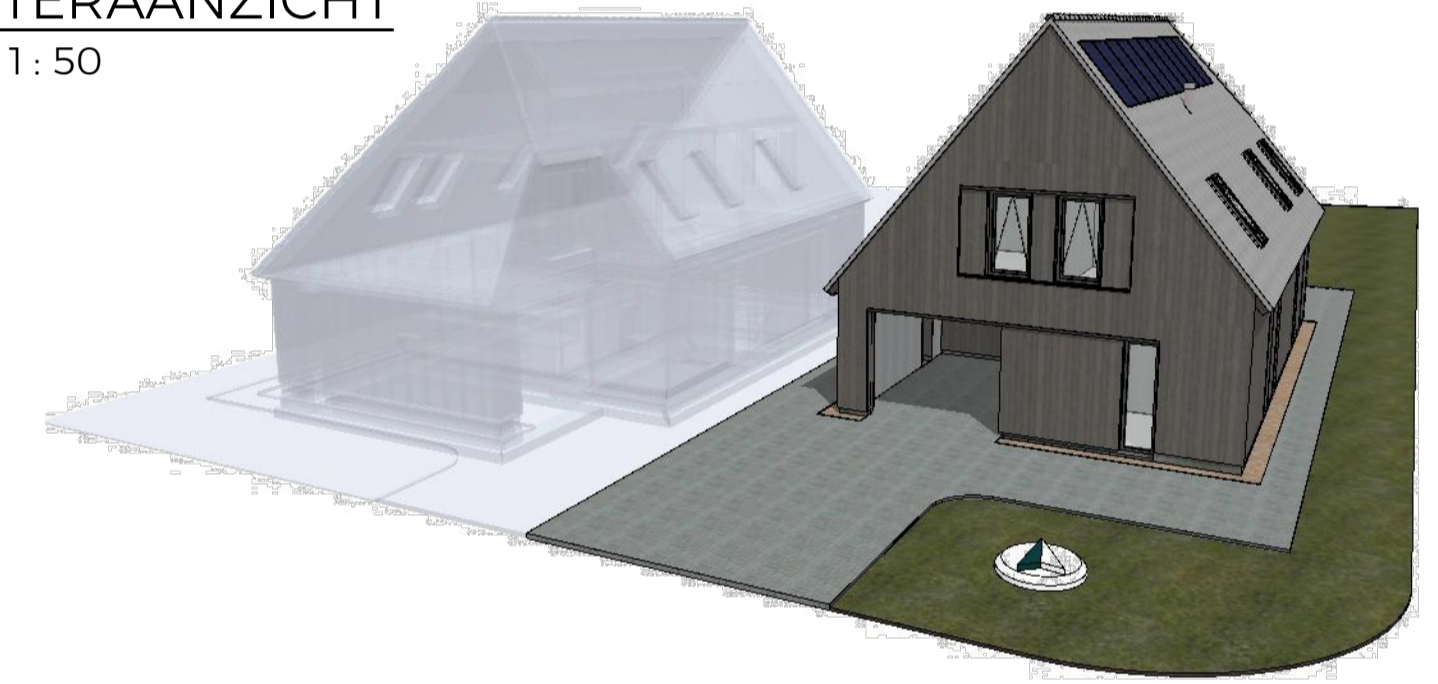

**VOORAANZICHT**  
 schaal 1 : 50

**RECHTER ZIJAANZICHT**  
 schaal 1 : 50

**ACHTERAANZICHT**  
 schaal 1 : 50

**LINKER ZIJAANZICHT**  
 schaal 1 : 50

**DOORSNEDE**  
 schaal 1 : 50

- Alle maten in millimeters
- Kleine wijzigingen voorbehouden
- Wijzigingen n.a.v. engineering installaties en constructief voorbehouden
- Aan de maatvoering kunnen geen rechten worden ontleend
- Verwarmingselementen, keukenopstelling, afzuigpunten en rookmelders zijn indicatief weergegeven (plaats en afmeting)
- Lichtpunten worden opgeleverd zonder armatuur, tenzij anders is aangegeven
- PV panelen en overige installaties zijn indicatief weergegeven
- Warmtepomp, ventilatiebox, omvormers en dakdoorvoeren zijn indicatief weergegeven (plaats en afmeting)
- Positie dakramen, positie dakkapellen, voorbereidingen dakramen en voorbereidingen dakkapellen kan wijzigen n.a.v. engineering dakplaten

**De Dors De Deel**  
 luxe boerderijwoningen

**'De houten voorraadschuren'**  
 Veghels Buiten

Kavel 14  
**De Deel**

Blad VRK-B-153	Schaal 1:50	Datum 03-07-2024	Revisie	Afm. 594,0 x 841,0
-------------------	----------------	---------------------	---------	-----------------------